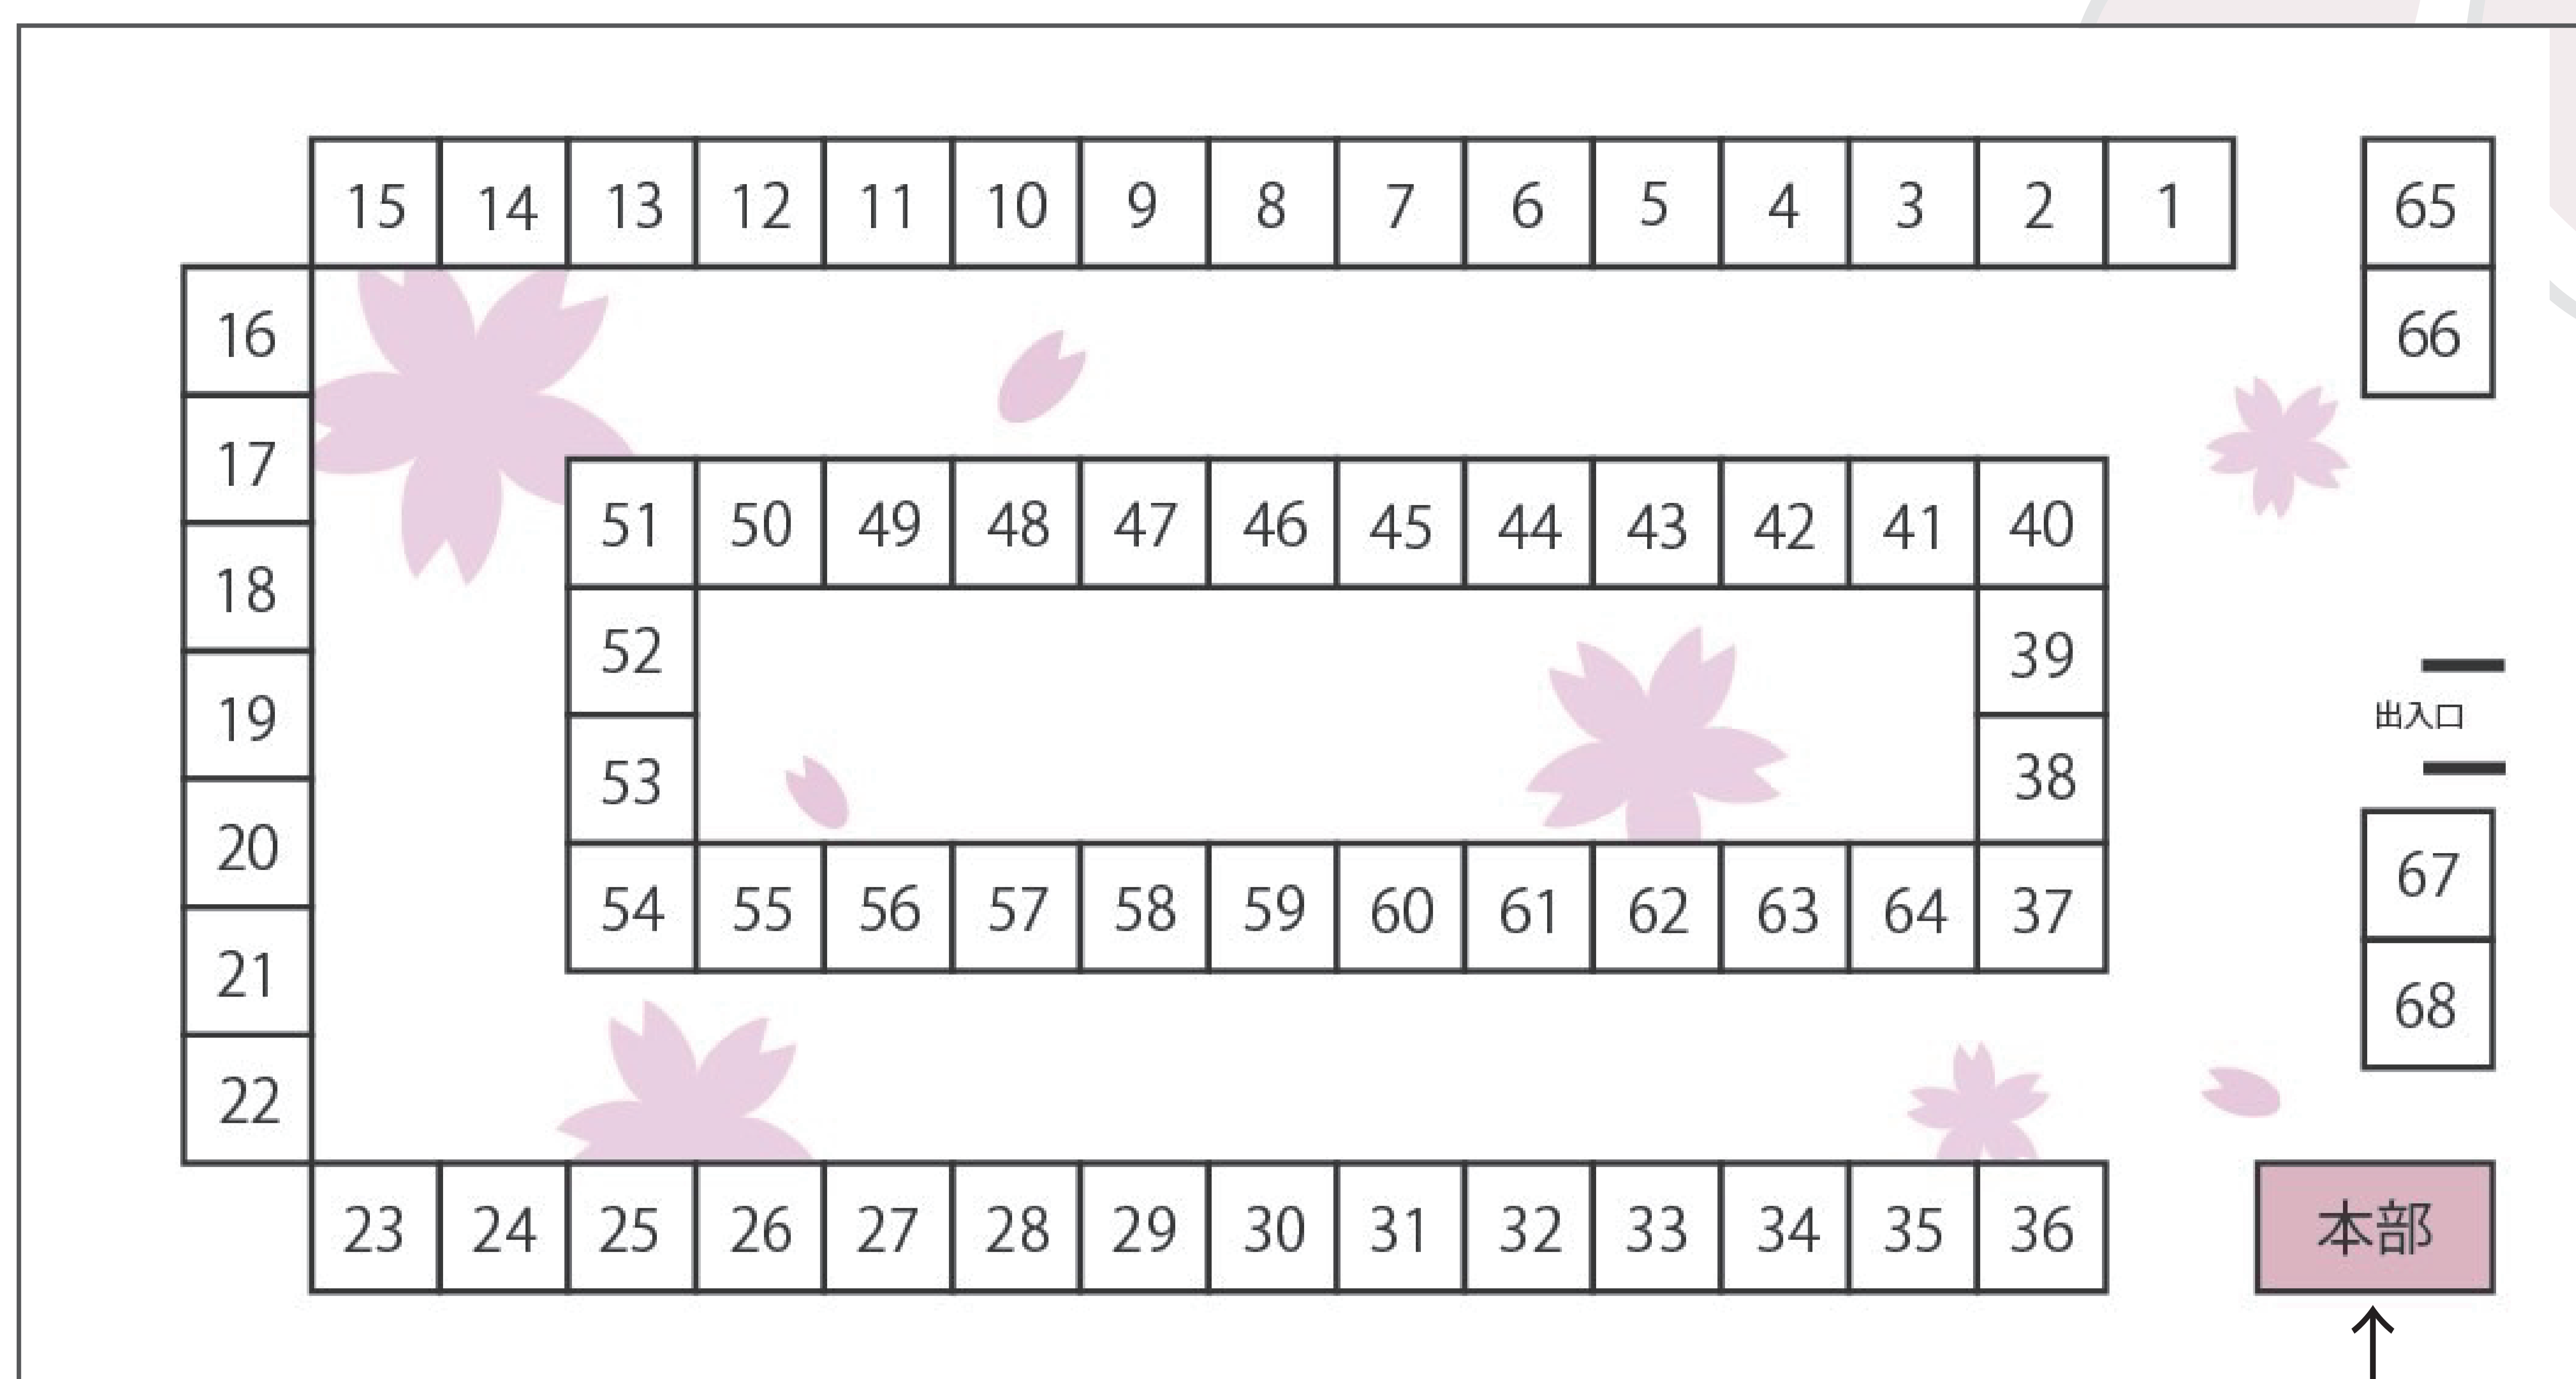

新入生歓迎祭 サークル博 2025 体育館

質問はこちらへ

- | | | |
|------------------|---------------|-----------------|
| 1 SPARK | 24 放送研究部 | 47 硬式庭球部 |
| 2 ソフトメディア研究会 | 25 マンガ研究会 | 48 フライングディスク愛好会 |
| 3 バスケットボール同好会 | 26 軽音楽部 | 49 陸上競技部 |
| 4 ウインドサーフィン部 | 27 自動車工学研究会 | 50 少林寺拳法部 |
| 5 卓球部 | 28 総合工学研究会 | 51 合気道部 |
| 6 フォークソング研究会 | 29 鉄道倶楽部 | 52 ワンダーフォーゲル愛好会 |
| 7 山岳部 | 30 電気研究部 | 53 軟式庭球部 |
| 8 水泳部 | 31 電子工学研究会 | 54 剣道部 |
| 9 射撃部 | 32 航空工学研究会 | 55 柔道部 |
| 10 航空部 | 33 フィッシャークラブ | 56 ラグビー部 |
| 11 スキューバダイビング同好会 | 34 吹奏楽部 | 57 バドミントン部 |
| 12 演劇部 | 35 天文研究部 | 58 空手道部 |
| 13 ゴルフ部 | 36 囲碁部 | 59 弓道部 |
| 14 ハンドボール部 | 37 書道倶楽部 | 60 陶芸研究会 |
| 15 よさこいソーラン風神部 | 38 バスハイク | 61 環境科学研究会 |
| 16 第二テニス同好会 | 39 学友会執行委員会 | 62 フォトクラブ |
| 17 TRPG 研究会 | 40 文化の祭典実行委員会 | 63 写真部 |
| 18 ギタークラブ | 41 バレーボール部 | 64 手芸倶楽部 |
| 19 サバイバルゲーム同好会 | 42 ビーチバレー愛好会 | 65 アカペラサークル |
| 20 東洋学術研究会 | 43 民俗音楽研究会 | 66 将棋倶楽部 |
| 21 ゲームサークル | 44 フットサル愛好会 | 67 二輪同好会 |
| 22 美術部 | 45 躰道部 | 68 サッカー同好会 |
| 23 動画制作部 | 46 硬式野球部 | |